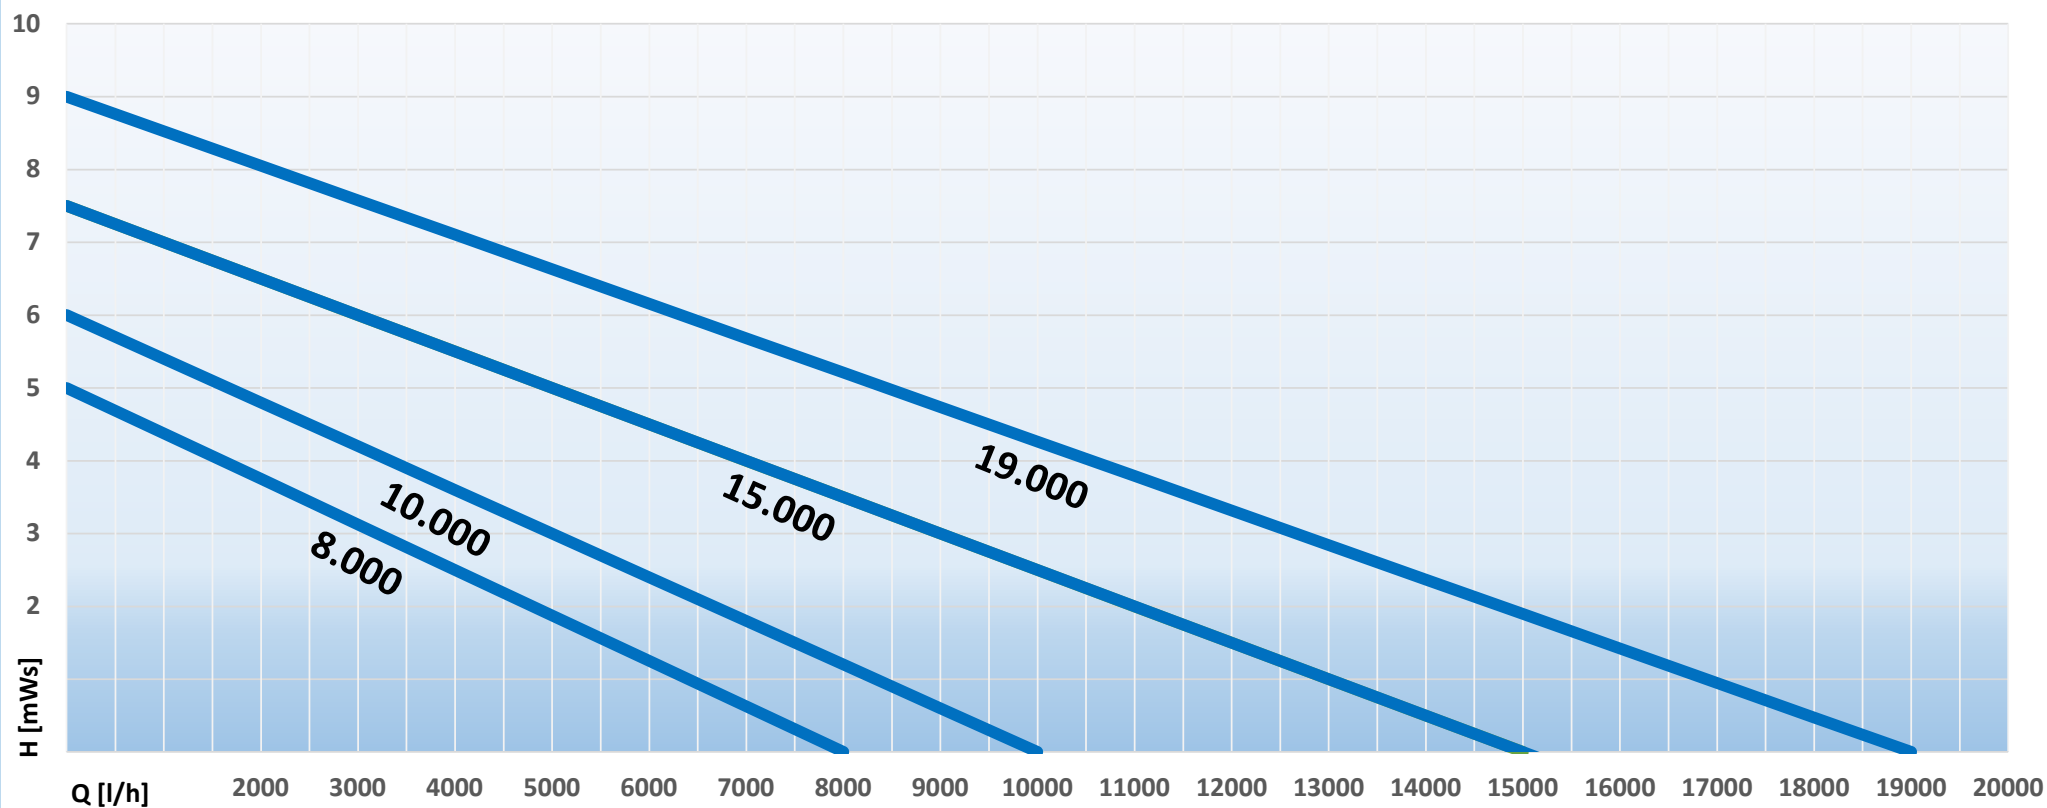

Pontec PondoDrain Mud 8.000 - 19.000

Pontec Pondo Garden 3.200 - 4.500